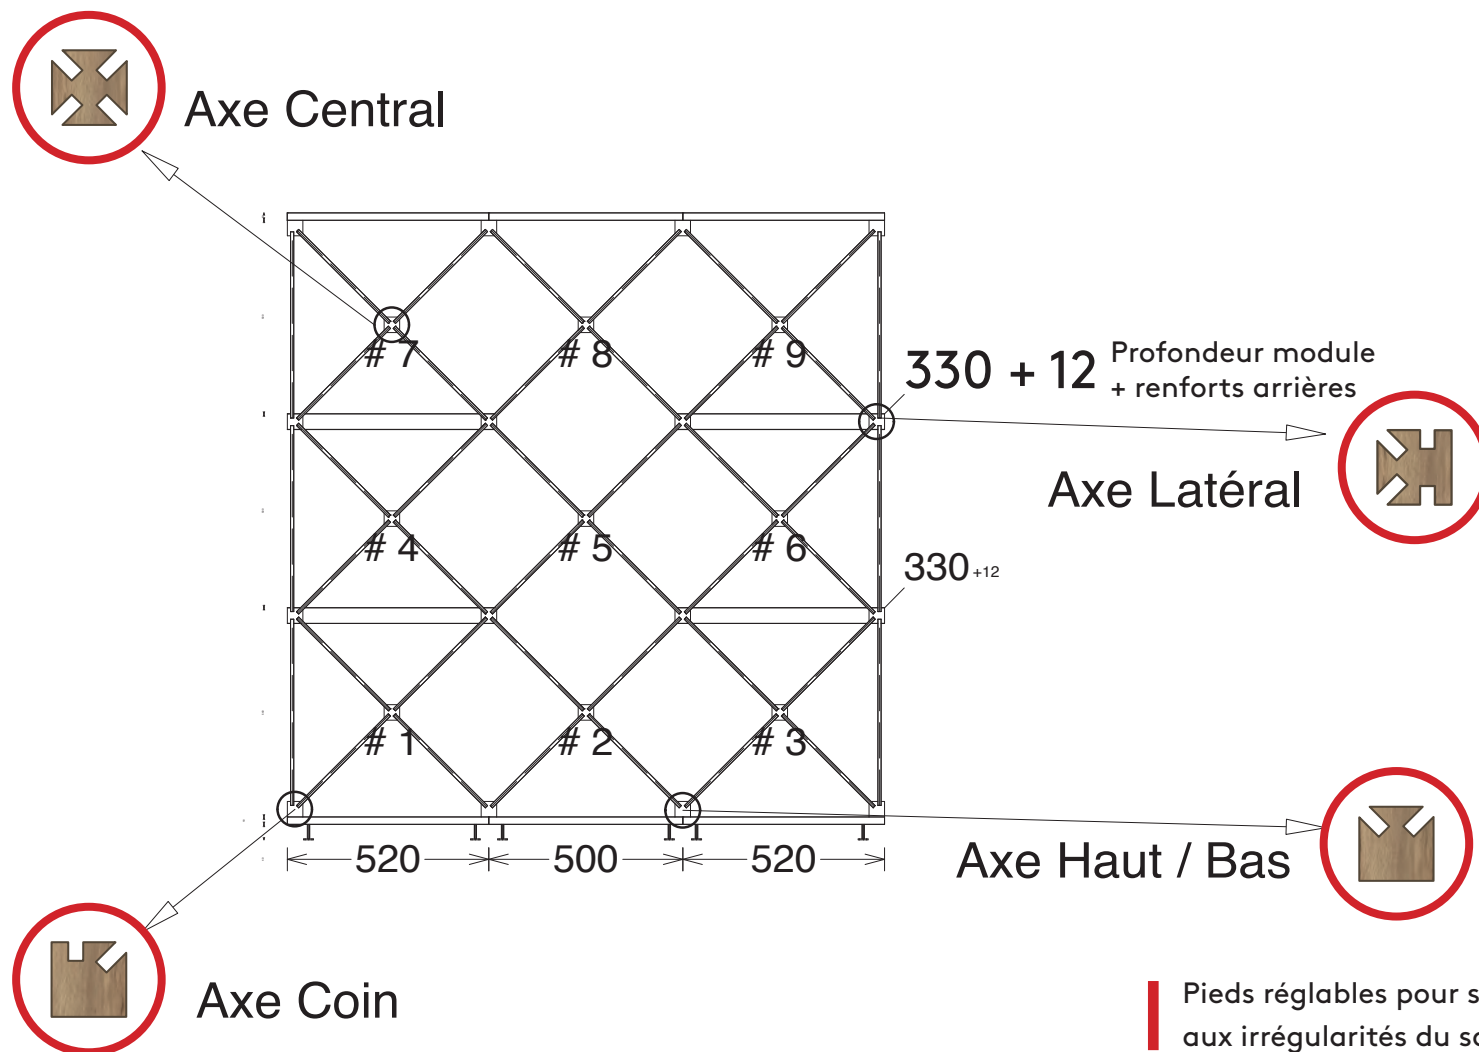

PRÉCIS TECHNIQUE
KUBAVIN RANGEMENT SUR-MESURE POUR CAVE À VIN

|
kuba-vin.fr

Pour toute demande de renseignements :
03 88 18 43 33 ou plakar@plakar.fr

|

Pieds réglables pour s'adapter aux irrégularités du sol.

Profondeur du module = 330 mm
 Profondeur des renforts = 12 mm
 Profondeur totale = 342 mm

L'ensemble est monté sur un panneau en contre-plaqué peuplier bakéliné hydrofuge.

**BLANC***Finition lisse unie***WENGÉ***Mé laminé ton bois***CHÊNE NATUREL***Mé laminé ton bois***CHÊNE BLANC***Mé laminé ton bois***CHÊNE ARIZONA***Mé laminé ton bois***BOULEAU DE FINLANDE***Massif contre collé*