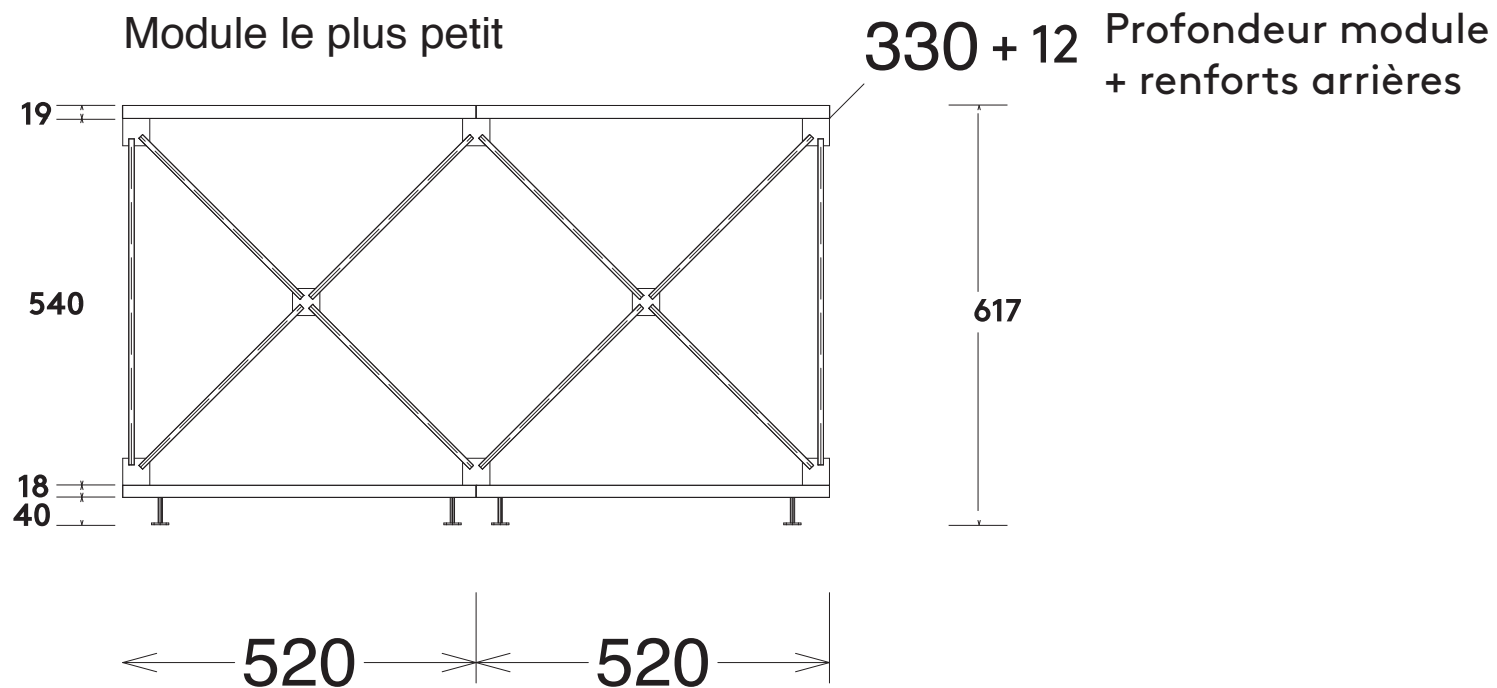

PRÉCIS TECHNIQUE
KUBAVIN RANGEMENT SUR-MESURE POUR CAVE À VIN

|
kuba-vin.fr

Pour toute demande de renseignements :
03 88 18 43 33 ou plakar@plakar.fr

|

Pieds réglables pour s'adapter aux irrégularités du sol.

Profondeur du module = 330 mm
 Profondeur des renforts = 12 mm
 Profondeur totale = 342 mm

L'ensemble est monté sur un panneau en contre-plaqué peuplier bakéliné hydrofuge.

**BLANC***Finition lisse unie***WENGÉ***Mé laminé ton bois***CHÊNE NATUREL***Mé laminé ton bois***CHÊNE BLANC***Mé laminé ton bois***CHÊNE ARIZONA***Mé laminé ton bois***BOULEAU DE FINLANDE***Massif contre collé*