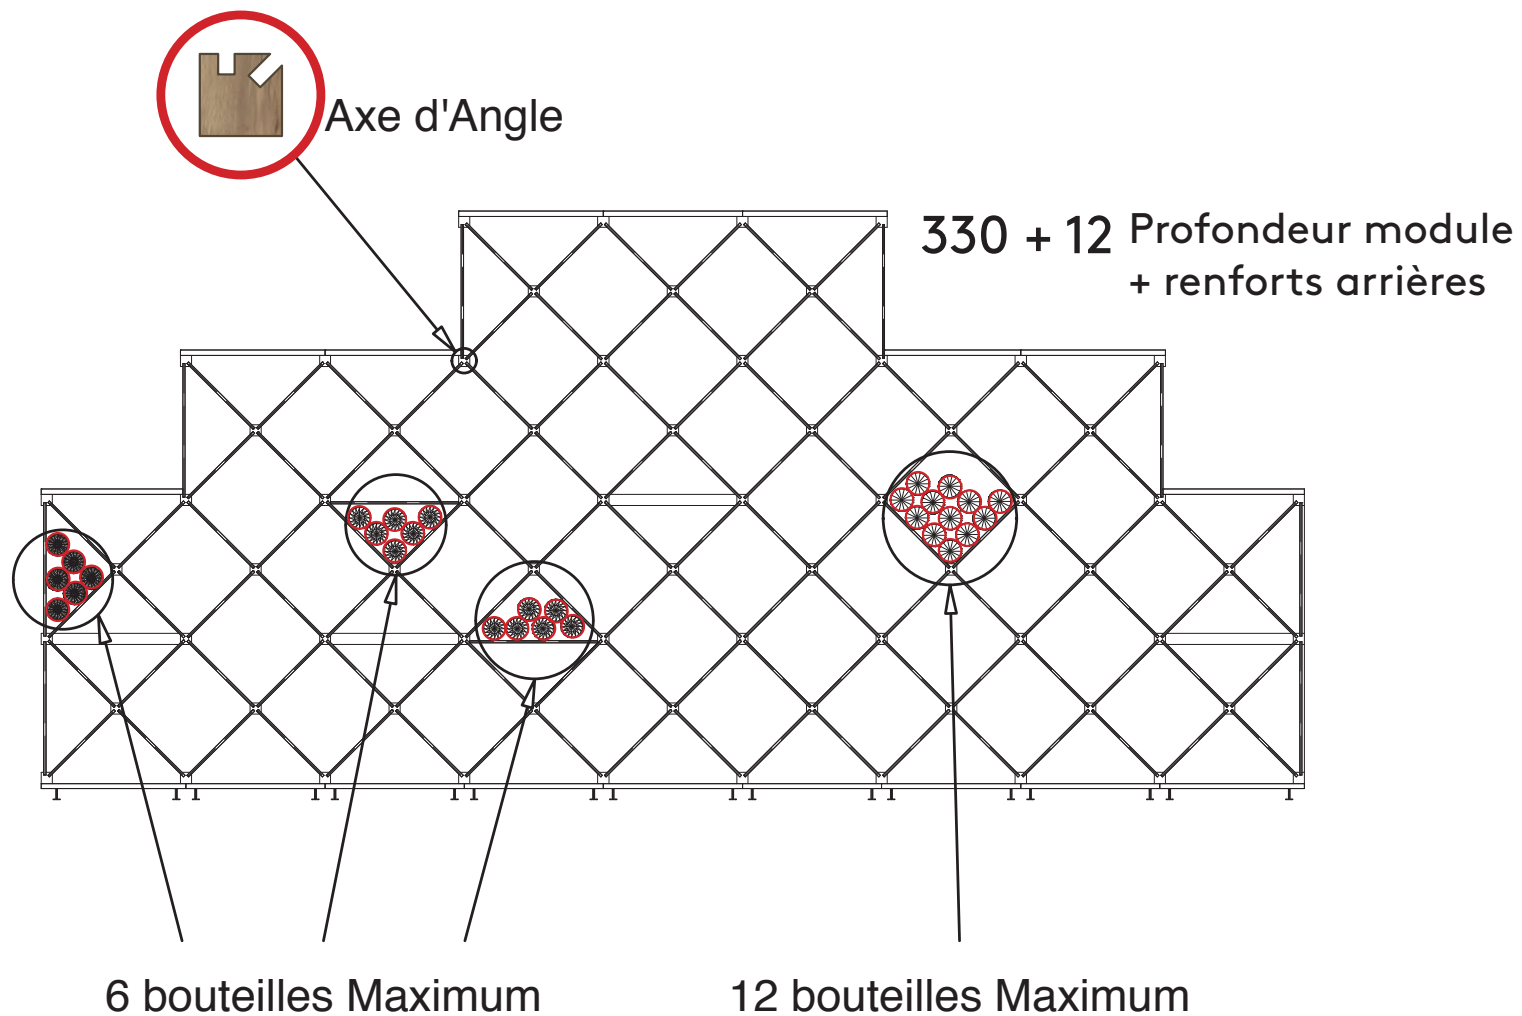

PRÉCIS TECHNIQUE
KUBAVIN RANGEMENT SUR-MESURE POUR CAVE À VIN

|
kuba-vin.fr

Pour toute demande de renseignements :
03 88 18 43 33 ou plakar@plakar.fr

|

Pieds réglables pour s'adapter aux irrégularités du sol.

Profondeur du module = 330 mm
 Profondeur des renforts = 12 mm
 Profondeur totale = 342 mm

L'ensemble est monté sur un panneau en contre-plaqué peuplier bakéliné hydrofuge.

**BLANC***Finition lisse unie***WENGÉ***Mé laminé ton bois***CHÊNE NATUREL***Mé laminé ton bois***CHÊNE BLANC***Mé laminé ton bois***CHÊNE ARIZONA***Mé laminé ton bois***BOULEAU DE FINLANDE***Massif contre collé*